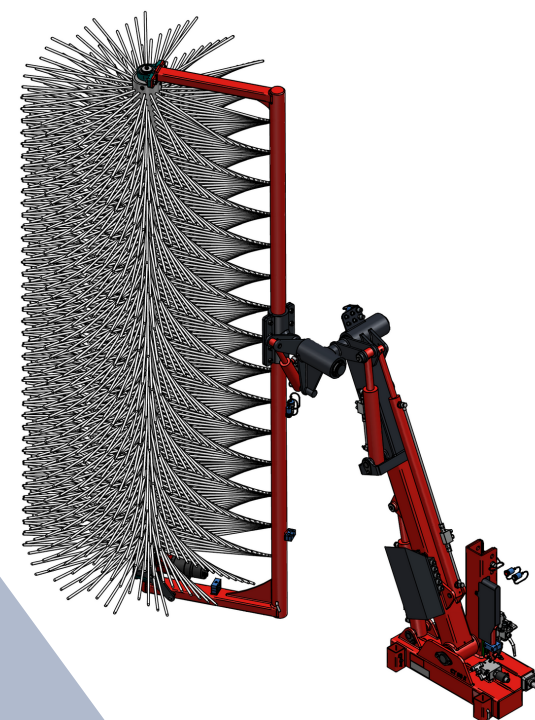

*Il diradamento
meccanico nei frutteti
permette di ridurre
fino all'80% i costi di
manodopera del
diradamento manuale,
oltre a migliorare
la qualità dei
frutti raccolti.*

CONTATTACI

CaBa Industrie Srl

Via Urbana, 26 - 48018 Faenza - Ra (Italy)

Tel. +39 0546 665108 - Fax +39 0546 664773

info@cabaindustrie.com

www.cabaindustrie.com

    caba industrie

P.I. / C.F. 02097470393

New!

**CIMATRICE CT 80
+
DIRADATRICE DRF 300**

Macchina diradatrice per frutteto montata su sollevatore anteriore di II categoria con comando elettro-idraulico tramite joystick.

Caratteristiche tecniche

Massa	650 kg
Portata d'olio richiesta	20-25 L/min
Corsa sfilo	100 cm
Brandeggio colonna	-30° / +55°
Brandeggio laterale	-10° / +90°
Brandeggio orizzontale	-5° / +35°
Regolazione velocità rotore	Elettroidraulica

La CT 80 può essere equipaggiata anche con i seguenti attrezzi

Barra da verde	
Barra da secco	
Diradatrice floreale	
Girorami	
Spollonatore	