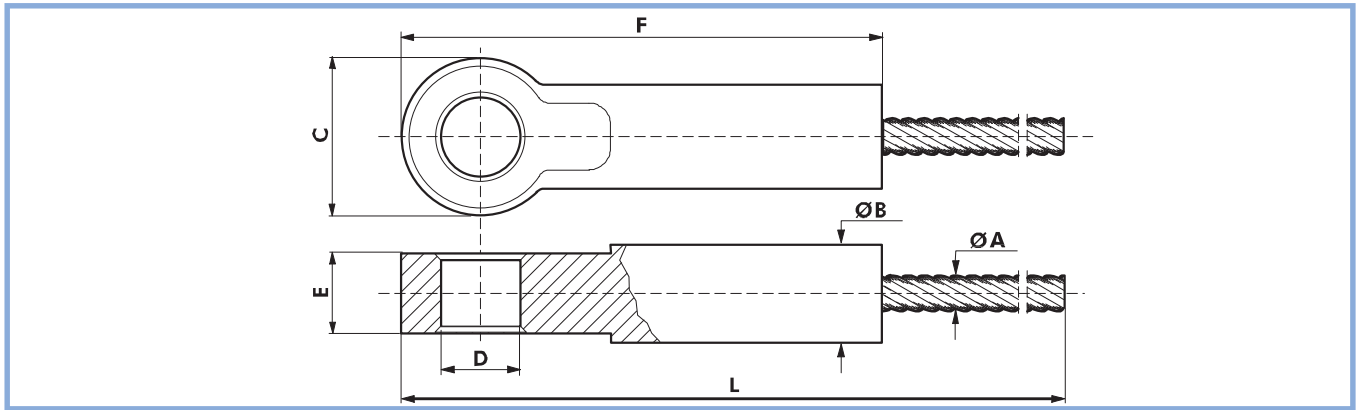

Cavi con occhiello (Lunghezza a richiesta)

Cables with eyelet (Length upon request)

Codice / Code	Ø A	Ø B	C	D	E	F	L
14268.00.2	1,6 / 1,9	5	10	6,1	4	##	(*)
14269.00.2	1,6 / 1,9	5	10	5	4	##	(*)

Codice / Code	Ø A	Ø B	C	D	E	F	L
14271.00.2	1,9	5	10	4	3	26	(*)
14272.00.2	1,9	5	10	6	3	26	(*)

Codice / Code	Ø A	Ø B	C	D	E	F	L
14291.00.2	2,5 / 3	6	12	6	7	35	(*)

Codice / Code	Ø A	Ø B	C	D	E	F	L
14292.00.2	3	8	12	6,1	6	34	(*)
14293.00.2	4	8	12	6,1	6	34	(*)

Codice / Code	Ø A	Ø B	C	D	E	F	L
14312.00.2	3	8	16	8,3	8	35	(*)
14313.00.2	3,5	8	16	8,3	8	35	(*)
14314.00.2	4	8	16	8,3	8	35	(*)

Codice / Code	Ø A	Ø B	C	D	E	F	L
14316.00.2	3	8	16	10,5	8	35	(*)
14317.00.2	3,5	8	16	10,5	8	35	(*)
14318.00.2	4	8	16	10,5	8	35	(*)

Codice / Code	Ø A	Ø B	C	D	E	F	L
14331.00.2	1,9	6	16	8,2	5	27	(*)
14332.00.2	3	6	16	8,2	5	27	(*)
14333.00.2	3	6	16	10,2	5	27	(*)