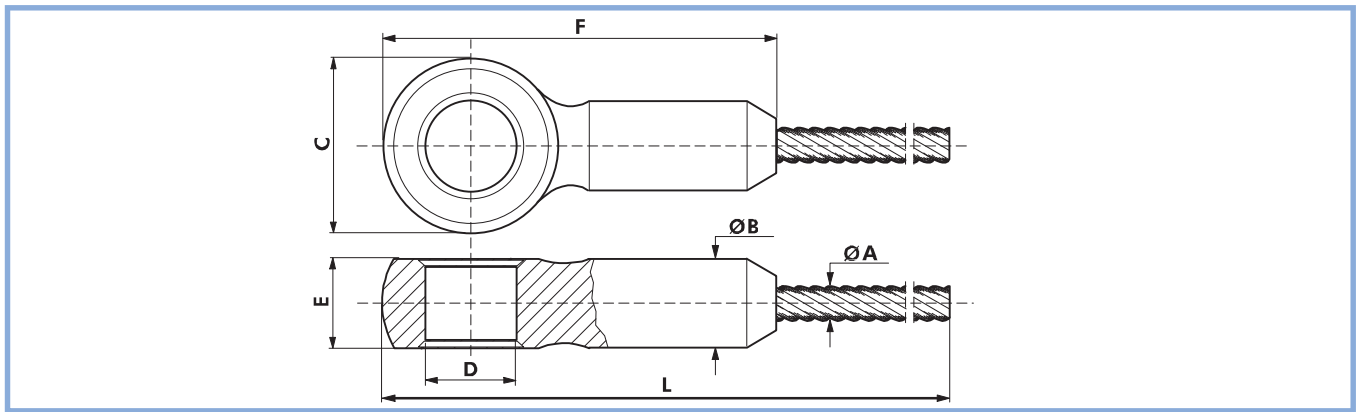

Cavi con occhiello (Lunghezza a richiesta)

Cables with eyelet (Length upon request)

Codice / Code	Ø A	Ø B	C	D	E	F	L
14268.00.2	1,6 / 1,9	5	10	6,1	4	##	(*)
14269.00.2	1,6 / 1,9	5	10	5	4	##	(*)

Codice / Code	Ø A	Ø B	C	D	E	F	L
14271.00.2	1,9	5	10	4	3	26	(*)
14272.00.2	1,9	5	10	6	3	26	(*)

Codice / Code	Ø A	Ø B	C	D	E	F	L
14291.00.2	2,5 / 3	6	12	6	7	35	(*)

Codice / Code	Ø A	Ø B	C	D	E	F	L
14292.00.2	3	8	12	6,1	6	34	(*)
14293.00.2	4	8	12	6,1	6	34	(*)

Codice / Code	Ø A	Ø B	C	D	E	F	L
14312.00.2	3	8	16	8,3	8	35	(*)
14313.00.2	3,5	8	16	8,3	8	35	(*)
14314.00.2	4	8	16	8,3	8	35	(*)

Codice / Code	Ø A	Ø B	C	D	E	F	L
14316.00.2	3	8	16	10,5	8	35	(*)
14317.00.2	3,5	8	16	10,5	8	35	(*)
14318.00.2	4	8	16	10,5	8	35	(*)

Codice / Code	Ø A	Ø B	C	D	E	F	L
14331.00.2	1,9	6	16	8,2	5	27	(*)
14332.00.2	3	6	16	8,2	5	27	(*)
14333.00.2	3	6	16	10,2	5	27	(*)