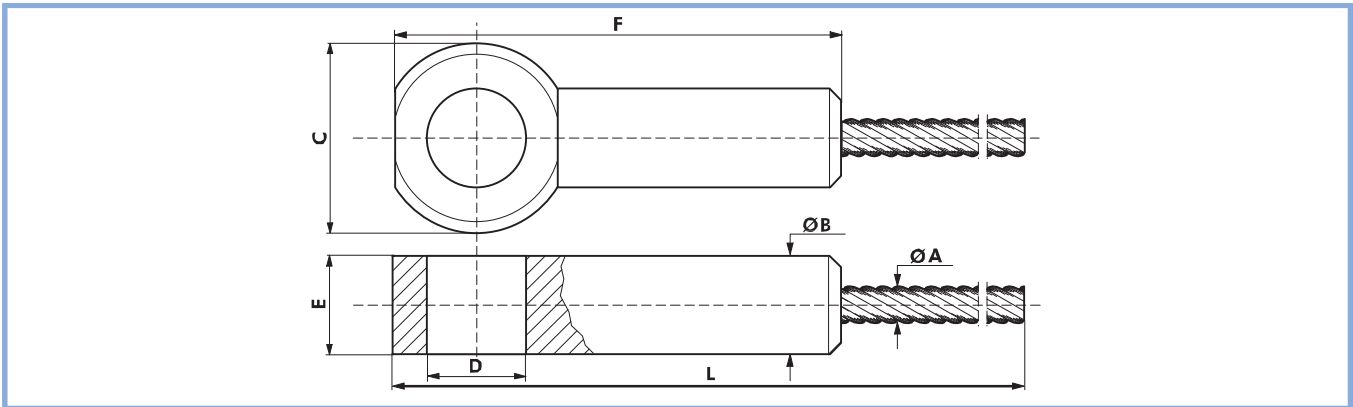

Cavi con occhiello (Lunghezza a richiesta)

Cables with eyelet (Length upon request)

Codice / Code	Ø A	Ø B	C	D	E	F	L
14268.00.2	1,6 / 1,9	5	10	6,1	4	##	(*)
14269.00.2	1,6 / 1,9	5	10	5	4	##	(*)

Codice / Code	Ø A	Ø B	C	D	E	F	L
14271.00.2	1,9	5	10	4	3	26	(*)
14272.00.2	1,9	5	10	6	3	26	(*)

Codice / Code	Ø A	Ø B	C	D	E	F	L
14291.00.2	2,5 / 3	6	12	6	7	35	(*)

Codice / Code	Ø A	Ø B	C	D	E	F	L
14292.00.2	3	8	12	6,1	6	34	(*)
14293.00.2	4	8	12	6,1	6	34	(*)

Codice / Code	Ø A	Ø B	C	D	E	F	L
14312.00.2	3	8	16	8,3	8	35	(*)
14313.00.2	3,5	8	16	8,3	8	35	(*)
14314.00.2	4	8	16	8,3	8	35	(*)

Codice / Code	Ø A	Ø B	C	D	E	F	L
14316.00.2	3	8	16	10,5	8	35	(*)
14317.00.2	3,5	8	16	10,5	8	35	(*)
14318.00.2	4	8	16	10,5	8	35	(*)

Codice / Code	Ø A	Ø B	C	D	E	F	L
14331.00.2	1,9	6	16	8,2	5	27	(*)
14332.00.2	3	6	16	8,2	5	27	(*)
14333.00.2	3	6	16	10,2	5	27	(*)