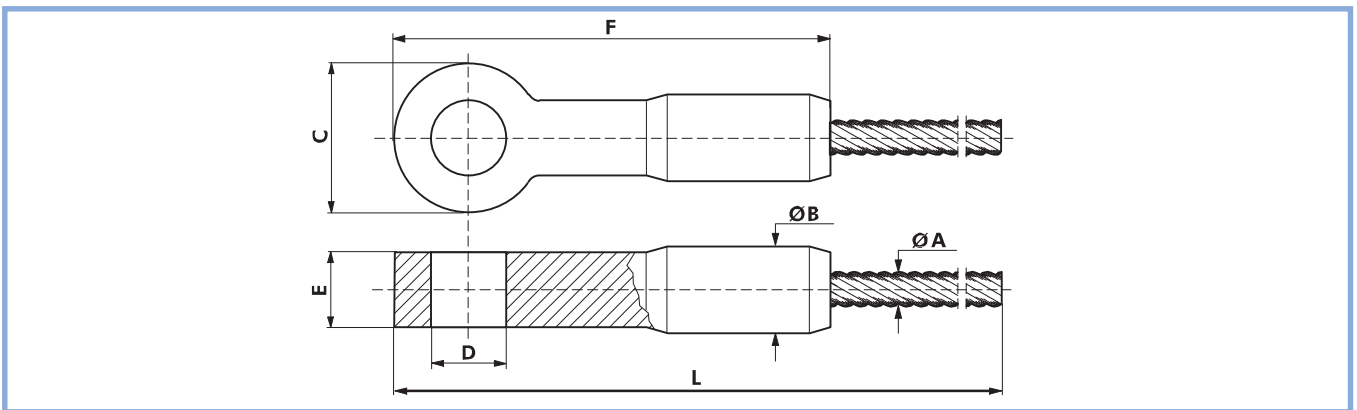

Cavi con occhiello (Lunghezza a richiesta)

Cables with eyelet (Length upon request)

Codice / Code	Ø A	Ø B	C	D	E	F	L
14268.00.2	1,6 / 1,9	5	10	6,1	4	##	(*)
14269.00.2	1,6 / 1,9	5	10	5	4	##	(*)

Codice / Code	Ø A	Ø B	C	D	E	F	L
14271.00.2	1,9	5	10	4	3	26	(*)
14272.00.2	1,9	5	10	6	3	26	(*)

Codice / Code	Ø A	Ø B	C	D	E	F	L
14291.00.2	2,5 / 3	6	12	6	7	35	(*)

Codice / Code	Ø A	Ø B	C	D	E	F	L
14292.00.2	3	8	12	6,1	6	34	(*)
14293.00.2	4	8	12	6,1	6	34	(*)

Codice / Code	Ø A	Ø B	C	D	E	F	L
14312.00.2	3	8	16	8,3	8	35	(*)
14313.00.2	3,5	8	16	8,3	8	35	(*)
14314.00.2	4	8	16	8,3	8	35	(*)

Codice / Code	Ø A	Ø B	C	D	E	F	L
14316.00.2	3	8	16	10,5	8	35	(*)
14317.00.2	3,5	8	16	10,5	8	35	(*)
14318.00.2	4	8	16	10,5	8	35	(*)

Codice / Code	Ø A	Ø B	C	D	E	F	L
14331.00.2	1,9	6	16	8,2	5	27	(*)
14332.00.2	3	6	16	8,2	5	27	(*)
14333.00.2	3	6	16	10,2	5	27	(*)