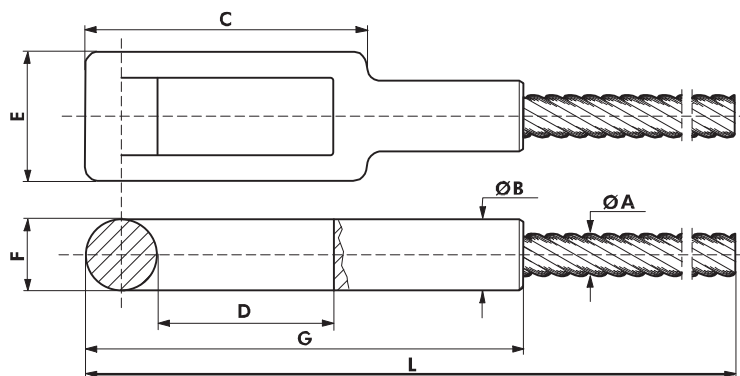

Cavi con occhiello ad asola (Lunghezza a richiesta)

Cables with eyelet (Length upon request)

Codice / Code	Ø A	Ø B	C	D	E	F	G	L
14401.00.2	3,5 / 4	10	30	18	14,5	7	60	(*)
14405.00.2	5	10	30	18	14,5	7	60	(*)

Codice / Code	Ø A	Ø B	C	D	E	F	G	L
14410.00.2	3	8	44	17,5	13	7	##	(*)
14411.00.2	3,5	8	44	17,5	13	7	##	(*)

Codice / Code	Ø A	Ø B	C	D	E	F	G	L
14421.00.2	3,5	7	21	13	##	4,5	44	(*)
14422.00.2	4	7	21	13	##	4,5	44	(*)