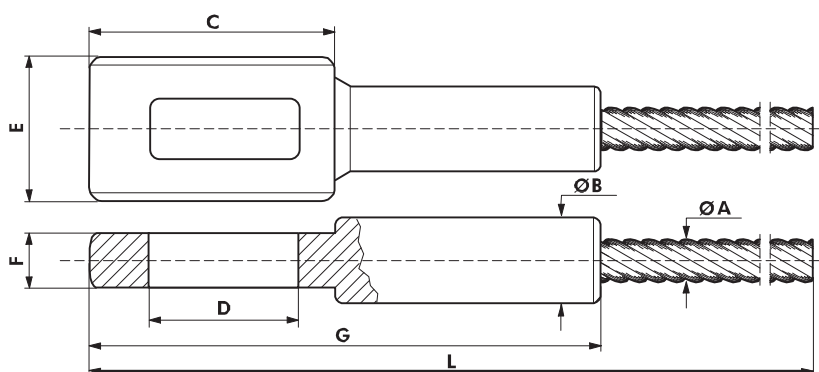

Cavi con occhiello ad asola (Lunghezza a richiesta)

Cables with eyelet (Length upon request)

Codice / Code	Ø A	Ø B	C	D	E	F	G	L
14401.00.2	3,5 / 4	10	30	18	14,5	7	60	(*)
14405.00.2	5	10	30	18	14,5	7	60	(*)

Codice / Code	Ø A	Ø B	C	D	E	F	G	L
14410.00.2	3	8	44	17,5	13	7	##	(*)
14411.00.2	3,5	8	44	17,5	13	7	##	(*)

Codice / Code	Ø A	Ø B	C	D	E	F	G	L
14421.00.2	3,5	7	21	13	##	4,5	44	(*)
14422.00.2	4	7	21	13	##	4,5	44	(*)