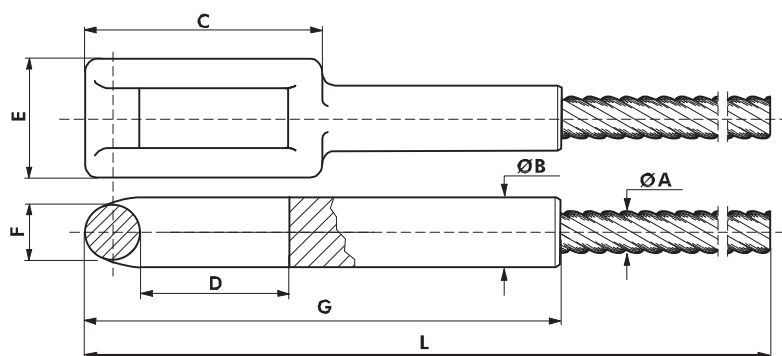

Cavi con occhiello ad asola (Lunghezza a richiesta)

Cables with eyelet (Length upon request)

Codice / Code	Ø A	Ø B	C	D	E	F	G	L
14401.00.2	3,5 / 4	10	30	18	14,5	7	60	(*)
14405.00.2	5	10	30	18	14,5	7	60	(*)

Codice / Code	Ø A	Ø B	C	D	E	F	G	L
14410.00.2	3	8	44	17,5	13	7	##	(*)
14411.00.2	3,5	8	44	17,5	13	7	##	(*)

Codice / Code	Ø A	Ø B	C	D	E	F	G	L
14421.00.2	3,5	7	21	13	##	4,5	44	(*)
14422.00.2	4	7	21	13	##	4,5	44	(*)