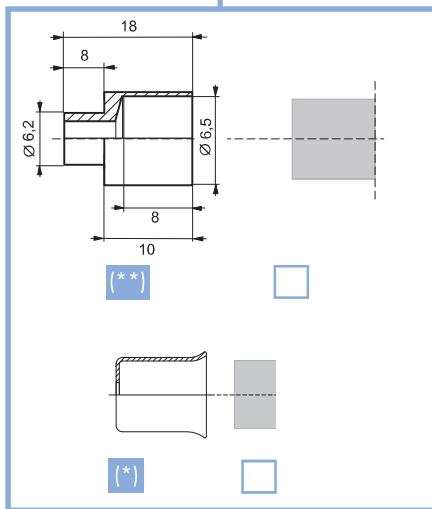

Cavi arresto motore (Lunghezza a richiesta)

Motor arrest cables (Length upon request)

CONFIGURAZIONI DISPONIBILI / AVAILABLE CONFIGURATIONS

pomelli/knobs	rosso/red	nero/black	"STOP" rosso/red	"T" rosso/red	"T" nero/black	
	si / yes	si / yes	si / yes	si / yes	si / yes	senza arresto without stop
	si / yes	si / yes	si / yes	si / yes	si / yes	con arresto with stop