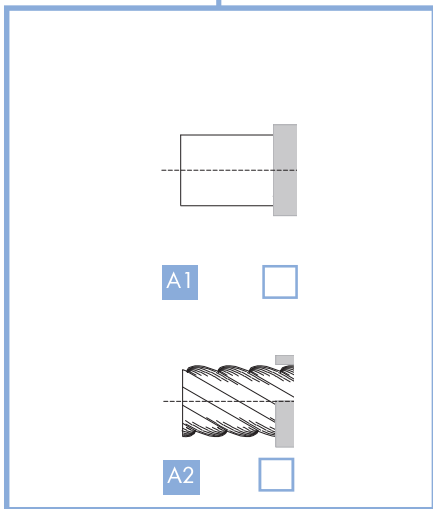

Cavi arresto motore (Lunghezza a richiesta)

Motor arrest cables (Length upon request)

CONFIGURAZIONI DISPONIBILI / AVAILABLE CONFIGURATIONS

pomelli/knobs	rosso/red	nero/black	"STOP" rosso/red	"T" rosso/red	"T" nero/black	
	si / yes	si / yes	si / yes	si / yes	si / yes	senza arresto without stop
	si / yes	si / yes	si / yes	si / yes	si / yes	con arresto with stop