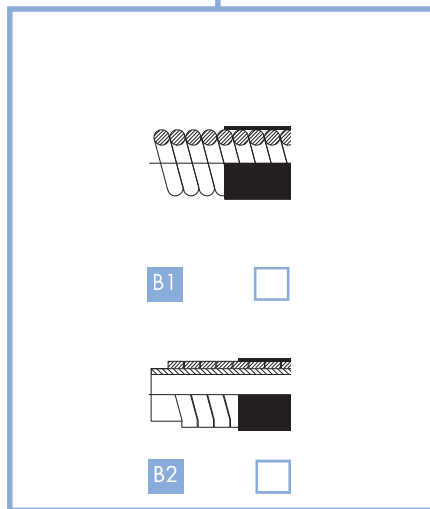

Cavi arresto motore (Lunghezza a richiesta)

Motor arrest cables (Length upon request)

CONFIGURAZIONI DISPONIBILI / AVAILABLE CONFIGURATIONS

pomelli/knobs	rosso/red	nero/black	"STOP" rosso/red	"T" rosso/red	"T" nero/black	
	si / yes	si / yes	si / yes	si / yes	si / yes	senza arresto without stop
	si / yes	si / yes	si / yes	si / yes	si / yes	con arresto with stop