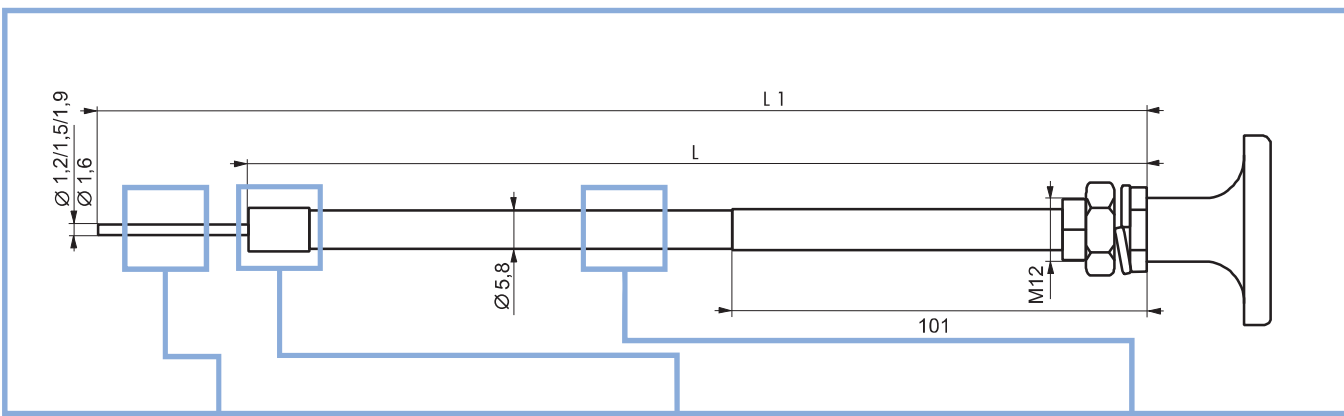

Cavi arresto motore (Lunghezza a richiesta)

Motor arrest cables (Length upon request)

CONFIGURAZIONI DISPONIBILI / AVAILABLE CONFIGURATIONS

pomelli/knobs	rosso/red	nero/black	"STOP" rosso/red	"T" rosso/red	"T" nero/black	
	si / yes	si / yes	si / yes	si / yes	si / yes	senza arresto without stop
	si / yes	si / yes	si / yes	si / yes	si / yes	con arresto with stop