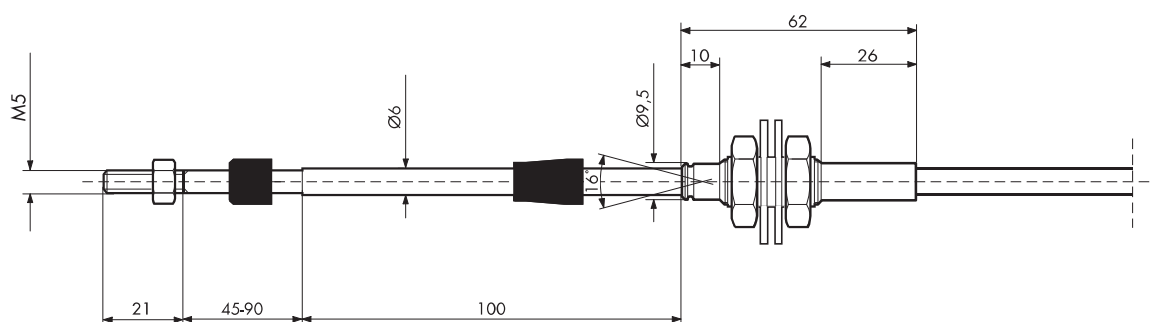

### CONFIGURAZIONI DISPONIBILI / AVAILABLE CONFIGURATIONS

| Codice / Code | TA / TB | Codice / Code | TA / TB |
|---------------|---------|---------------|---------|
| 05400.AA      | T1 - T1 | 05400.AB      | T1 - T2 |
| 05400.BB      | T2 - T2 |               |         |

**N.B.:** Tubo guida in ottone e asta filettata M5 in acciaio inox.

**N.B.:** Brass guide tube and stainless steel M 5 thread spindle.