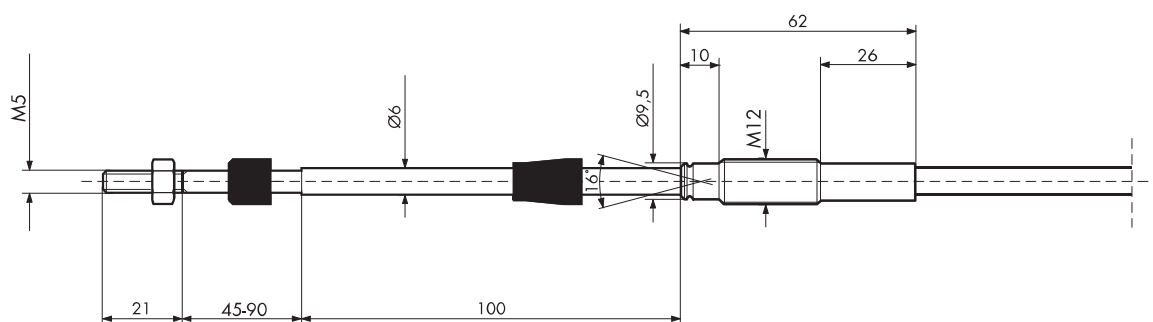

Famiglia/Family 05400

T1