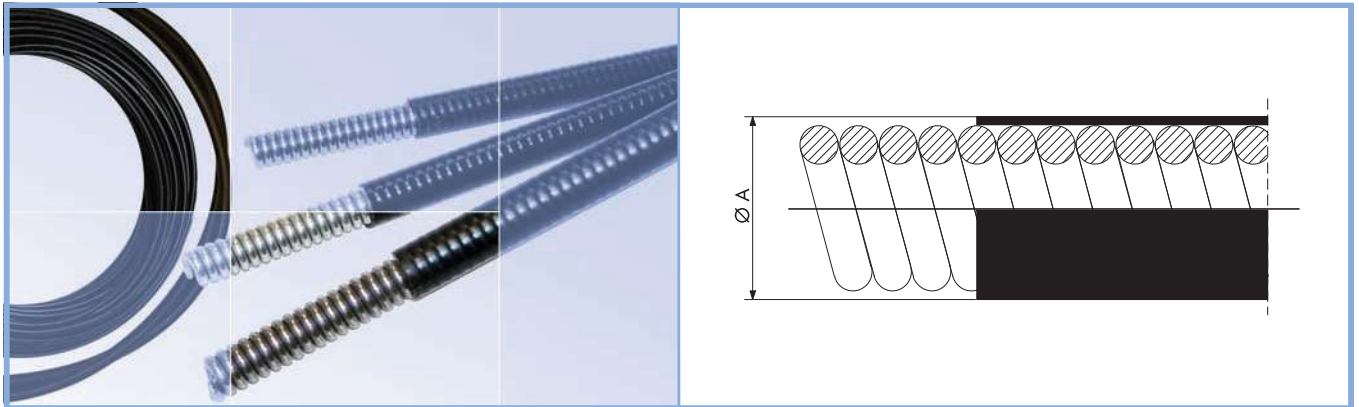

**Guaina con spirale tonda in acciaio** (matasse da 50 mt.)

**Sheath with round spiral, in steel** (50-meter tolls)

Codice / Code	Ø A (mm)	Colori / Colors
01260.00.0	4,8	nero / black
01261.00.0	5,3	nero / black
01262.00.0	5,8	nero / black
01263.00.0	7	nero / black
01264.00.0	8	nero / black