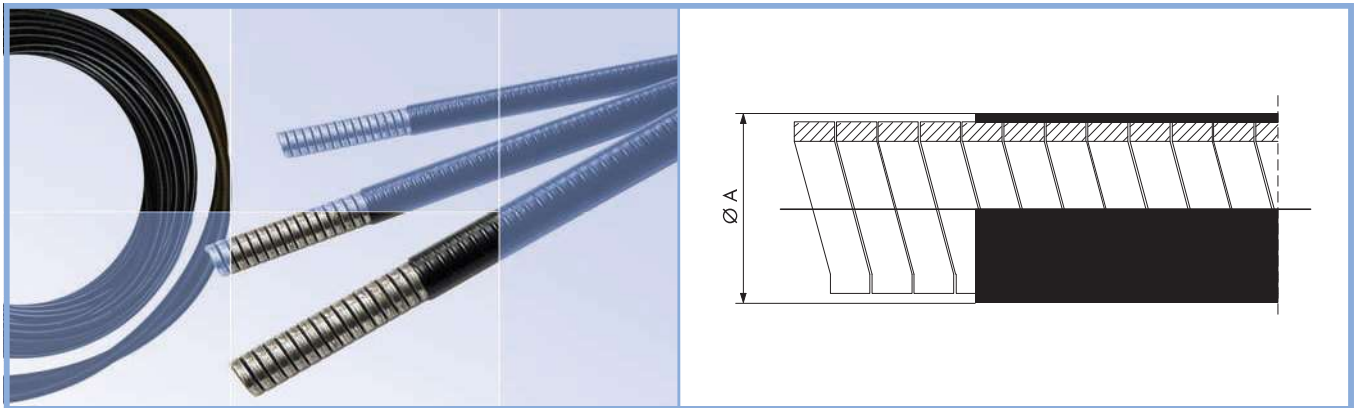

**Guaina con spirale laminata in acciaio** (matasse da 50 mt.)

**Sheat with flat spiral, in steel** (50-meter tolls)

Codice / Code	Ø A (mm)	Colori / Colors
01265.00.0	5,3	nero / black
01266.00.0	5,8	nero / black
01267.00.0	7	nero / black
01268.00.0	8	nero / black
01268.01.0	10	nero / black