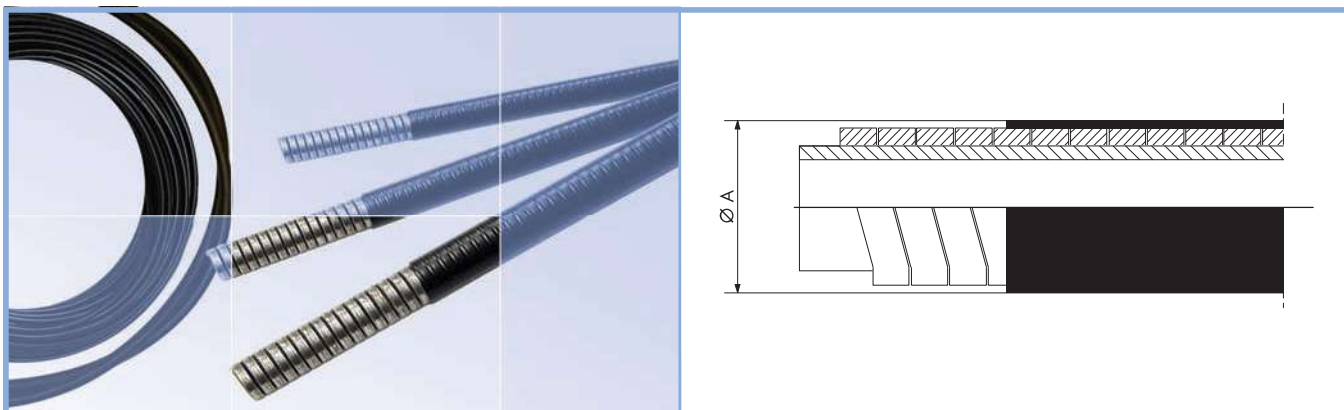

**Guaina con spirale laminata in acciaio con tubetto** (matasse da 50 mt.)

**Sheat with flat spiral, in steel with core** (50-meter tolls)

Codice / Code	$\varnothing A$ (mm )	Colori / Colors
01287.00.0	5,3	nero / black
01288.00.0	5,8	nero / black
01289.00.0	7	nero / black
01290.00.0	8	nero / black
01291.00.0	10	nero / black