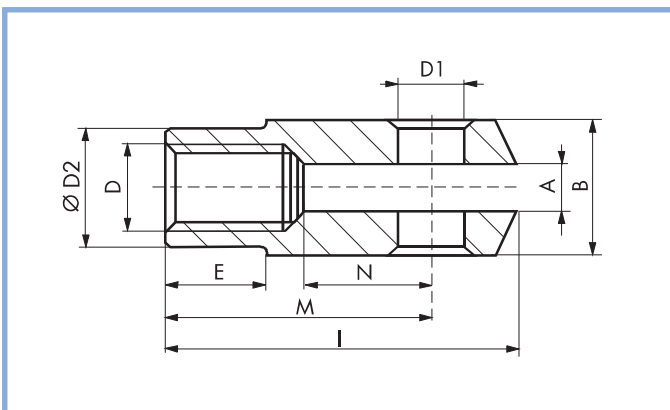

### Special forks

Codice / Code	A	B	D1	ØD2	E	I	N	L
02023.00.2	8	16	8	14	12	42	16	10
02024.00.2	10	20	10	18	15	52	20	12

Codice / Code	A	B	D	D1	ØD2	E	I	N	L
02023.00.2	8	16	M10	8	14	12	42	16	32
02024.00.2	10	20	M12	10	18	15	52	20	40